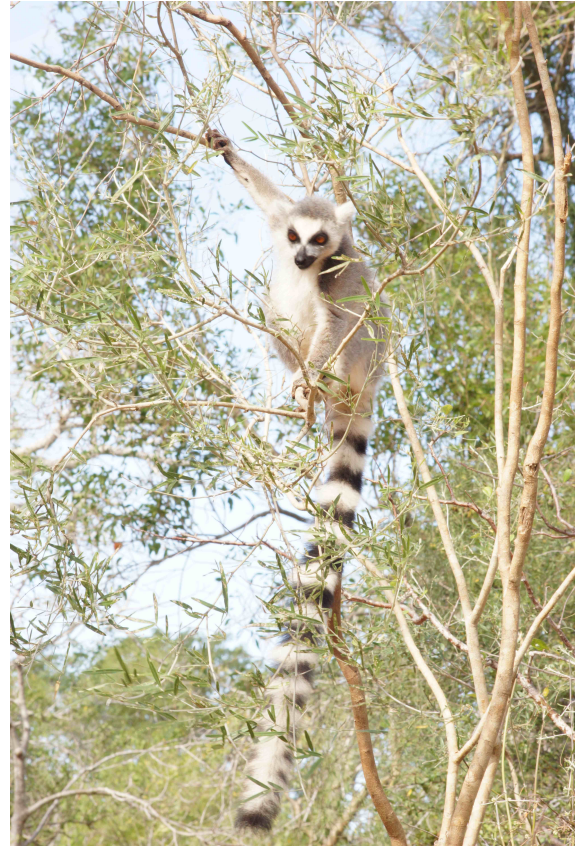

Ericka ~ L'acrobate

Identité	Historique
Sexe : femelle	Date d'entrée : 06/05/13
Poids : 1,3 kg (Avril 2014)	Nature de l'entrée : Saisie
Marques particulières : dos marron, visage blanc, bas de la queue rousse, mince et petite	Lieu d'origine : Tuléar
Place sociale : 9 ^{ème} position (sur 18)	Coordonnées ancien propriétaire : INC
Puce électronique n° : NON	Poids à l'arrivée (kg) : 1,58
Parentage: INC	Etat physique : FO, Q1
Elevage : INC	Etat comportemental : RAS